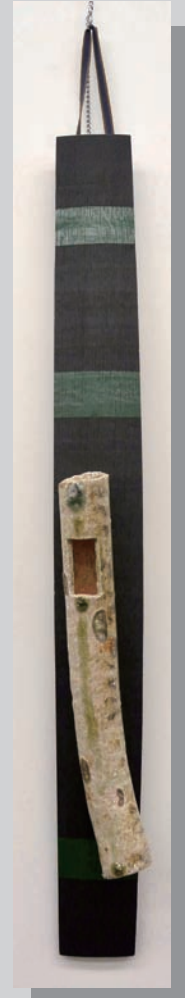

■ 美術協会会長賞受賞作品【無鑑査対象】

2015 茨木市美術展

日本画「鏡の国の大根」水谷 まゆみ

版画「龍安寺の睡蓮III」佐々木 忠雄

彫刻・立体造形
「晴雲」柳田 憲一

書
「鳥斯道詩」
角谷 翠泉

工芸美術
「樽垂撥と信楽掛花入」
高木 雄一郎

デザイン「未来への遺産」梶原 雅彦

写真「ステーション」井出 貢

洋画「夜想会」増田 力也

写真撮影・写真部：上田 勉・上西 守